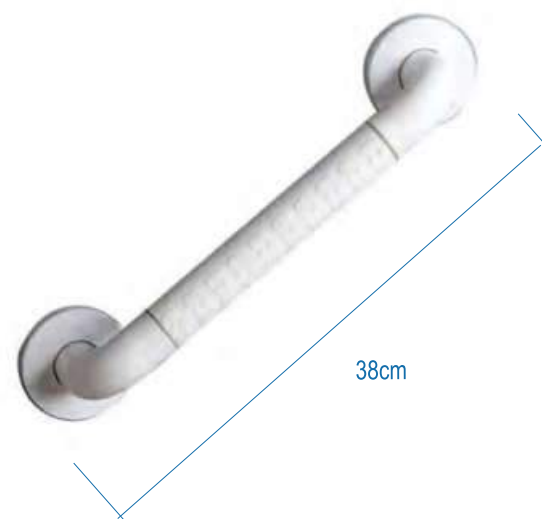

Toilet antiskid handrail

衛生間防滑扶手欄杆-不銹鋼安全拉手

Model: WAK

Features:

1. Anti-slip and anti-drop: large particles bulge and polished rounded corners to prevent accidents, effectively increase resistance
   - Built-in thick stainless steel inner tube, double tube reinforcement is more firm and non-slip, anti-rust, corrosion-resistant and safer to use
   - Super strong load-bearing 600 kg
   - Applicable to: use in toilets, stairs and other places
3. 防滑防摔: 大顆粒凸起打磨圓角防滑, 有效增加阻力防止意外, 濕手抓握也不怕
   - 內置加厚不銹鋼內管, 雙管加固更牢固防滑, 不凍手、防生鏽、耐腐蝕、不變形、使用更安全
   - 超強承重600斤, 易安裝, 輕鬆搞定
   - 適用於: 衛生間、樓梯等場所使用

Specifications

Product Model 產品型號	WAK
Product Material 產品材質	tube nylon +304 stainless steel 外管尼龍+304不銹鋼內管
Product Function 產品功能	Anti slip and fall prevention 防滑防摔
Installation Method 安裝方式	punch 打孔
Product Size 產品尺寸	38cm
Net Weight 淨重	750g
Packing Size 包裝尺寸	40*9*9cm
Package Weight 包裝重量	0.85kg

Instructions

- 量尺寸, 根據扶手的高度標記好水準點
- 根據水準點調整安裝位置, 在法蘭固定點做打孔標記
- 在標記點打孔並插入膨脹(一般情況下用支架8mm轉頭)
- 對準法蘭盤螺孔擰入螺絲, 將扶手固定好
- 將法蘭蓋扣到法蘭盤上面, 即安裝完成行輔助器, 請正確使用該產品, 避免因不當使用造成意外傷害