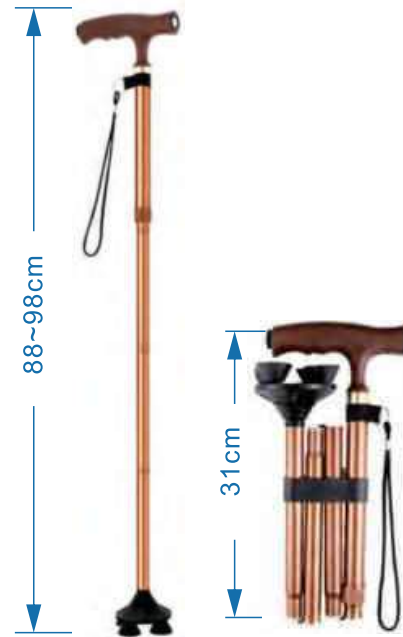

Multifunctional Folding Stick With Lamp

多功能帶燈折疊拐杖

Model: WAR

Features:

- Non-slip massage handle, ergonomic design, comfortable grip
- Flashlight lighting function, more convenient to travel at night
- Foldable design, easy to carry
- Aluminum tube body, light weight
- The height of the crutch is fixed by the gold hoop lock
- Rubber floor mat, strengthen the friction ability, durable and strong
- Applicable people: those with inconvenient legs and feet, and those who have rehabilitated legs and feet
- 防滑按摩手柄, 人體工程學設計, 抓握舒適
- 手電筒照明功能, 夜晚出行更方便
- 可折疊設計, 方便攜帶
- 鋁合金管身, 重量輕
- 金箍鎖扣固定拐杖的高度
- 橡膠地墊, 加強摩擦能力, 耐用結實
- 適用人群: 腿腳不方便者, 腿腳復健者

Specifications

Product Model 產品型號	WAR
Product Material 產品材質	aluminum alloy+ABS+ rubber-plastic non-slip 鋁合金+ABS+橡塑防滑耐磨腳墊
Product Function 產品功能	out walking aid 外出助行
Adjustment Gear 調節檔位	5 gear adjustment 5檔調節
Height 高度	88~98cm
Size After Folding 折疊後尺寸	31cm
Suitable Height 適合身高	140~190cm
Product Weight 產品重量	416g
Packing Size 包裝尺寸	30.5*18.5*9cm
Package Weight 包裝重量	0.51kg

Instructions

- 第一步: 鬆開緊箍件
- 第二步: 將彈珠移到合適孔位
- 第三步: 擰緊緊箍件
- 擰下手柄處LED照明按鈕, 裝入兩節AA電池, 將按鈕擰回即可使用LED照明功能

注意事項:

- 此拐杖為步行輔助器, 請確保使用前諮詢醫師或相關醫護人員。請正確使用該產品, 避免因不當使用造成意外傷害。