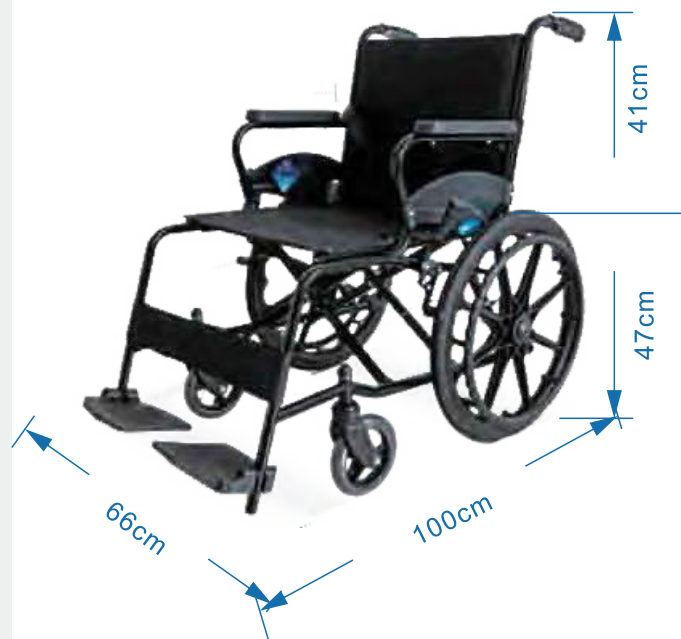

Steel tube manual wheelchair [Portable]

鋼管手動輪椅車【輕便款】

Model: WBQ

Features:

- It can bear up to 200 kg. There are 4 brakes in front of and behind it, which is convenient for nursing and safe
- 5 seconds quick folding, just for more convenient travel
- Lengthen the handrail to make it easier to grasp
- Oxford cloth is easy to clean and take care of
- The steel pipe frame is firm and durable, and the double support frame has strong stability
- The foot can be turned up, which is more convenient for getting on and off
- Suitable for people with muscle weakness and mobility difficulties
- 承重可達200斤, 前後共4制車, 方便護理, 安全放心
- 5秒快速折疊, 只為出行更便捷
- 加長扶手, 抓握更方便
- 牛津布料方便清洗, 易打理
- 鋼管車架堅固耐用, 雙支持車架穩固性強
- 腳踏可上翻, 上下車更方便
- 適合人群: 肌無力, 行動不便的人

Specifications

Product Model 產品型號	WBQ
Material 材質	steel pipe 鋼管
Product Function 產品功能	out walking aid, foldable 外出助行, 可折疊
Control Mode 控制方式	manual control 手動控制
Front tyre 前輪尺寸	7 inches
Rear tyre 後輪尺寸	22 inches
Product Size 產品尺寸	100*66*88cm
Product Folding Size 折疊尺寸	27*96*88cm
Product Weight 產品重量	14.4kg

Instructions

◆ 輪椅展開和折疊方法:

1. 雙手握住把手, 將車後輪提起離開地面, 向兩側輕拉
2. 將左右車架分開 (靠墊上沿繃直), 向下輕壓坐墊兩側至輪椅展開
3. 將腳踏板放平, 系好腿帶
4. 用手提拉坐墊中間, 使輪椅車兩側大架慢慢向中間收攏
5. 按住左右扶手外側向內壓合即可

◆ 注意事項:

1. 向下壓坐墊時切勿將手指放入夾縫中, 以免受傷
2. 切勿在未剎住駐立剎車時乘坐輪椅, 以免輪椅滑動造成身體傷害
3. 切勿腳踩腳踏板上輪椅, 謹防輪椅前傾造成身體傷害
4. 切勿抓握其他部位抬動輪椅, 以免造成輪椅損壞或身體傷害
5. 下坡時, 不能使用駐立剎車, 以免翻車造成人身傷害
6. 下車時請務必先剎住駐立剎車, 駐立剎車是為使用者上下輪椅或停靠時使用, 不能用來在行駛中作制動使用