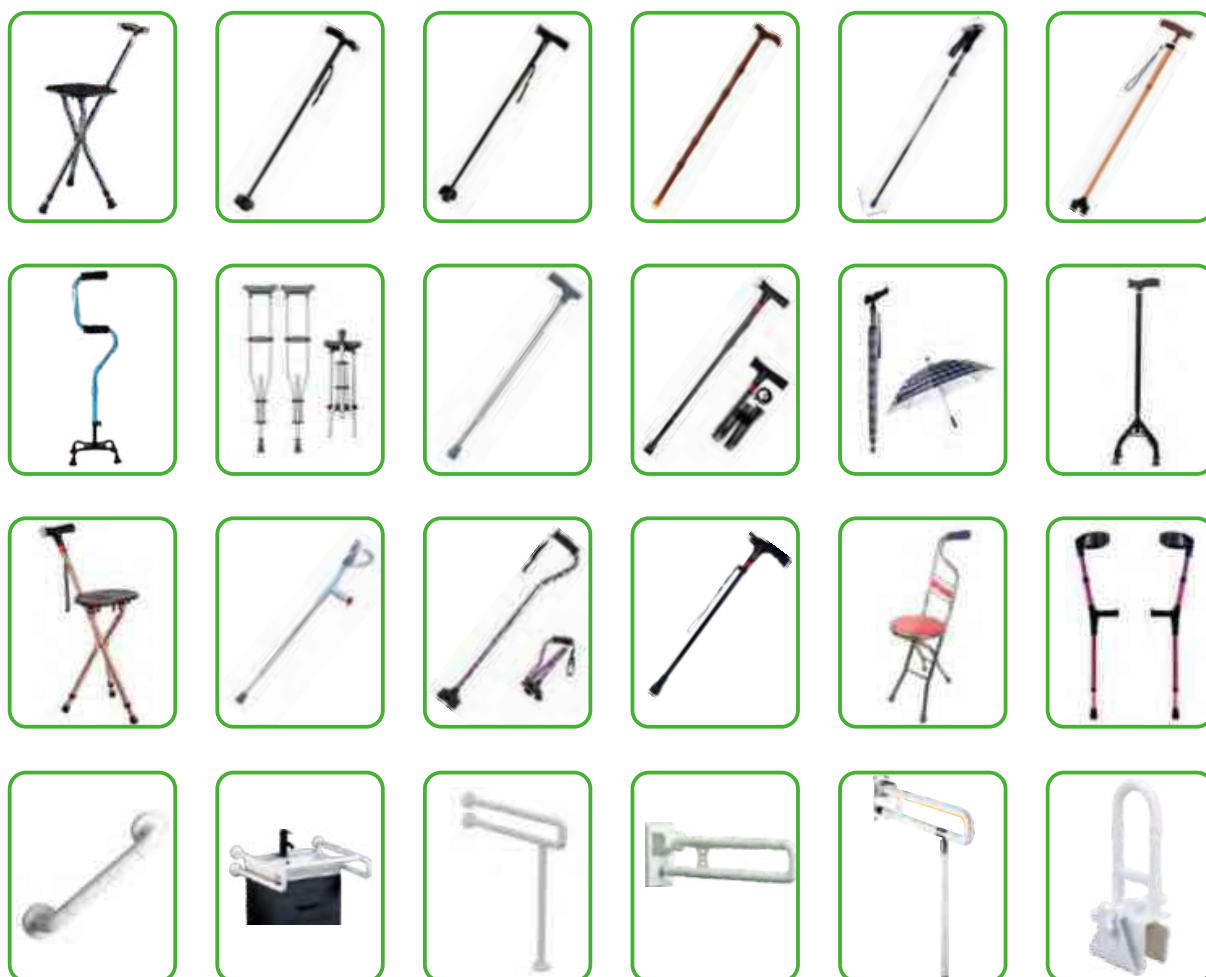

Crutches & Handrails

拐杖&扶手